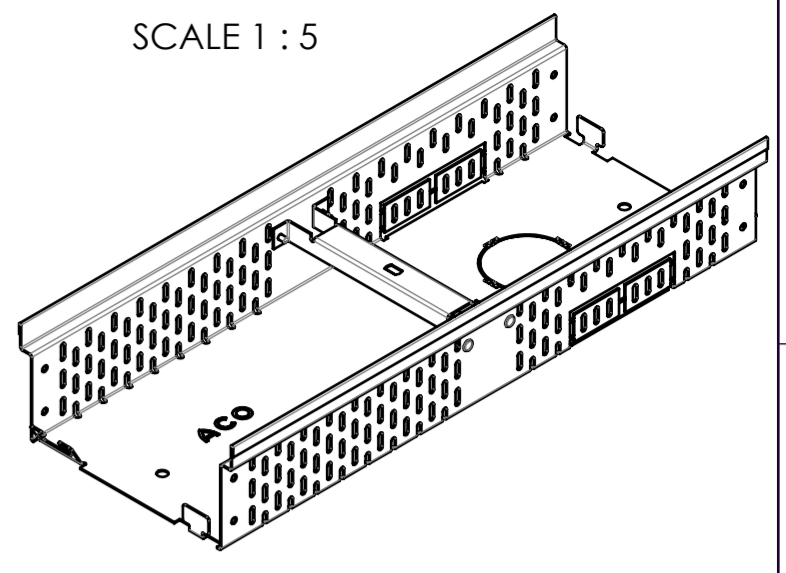

SCALE 1 : 5

local article number: 320651

|  |   |                                 |                                  |                      |  |                       |                      |
|--|---|---------------------------------|----------------------------------|----------------------|--|-----------------------|----------------------|
|  | ACO Severin Ahlmann<br>GmbH & Co. KG<br>24755 Rendsburg, Postfach 320<br>Tel. +49 4331 354-0<br>Email: development@aco.com<br>www.aco.com                             | created by:<br><br>reviewed by: | drawing-no.:<br><b>1063874-M</b> | index:<br><b>001</b> | documenttype:<br><b>marketing drw.</b> | projection: ISO-E<br> | scale:<br><b>1:2</b> |
|  | title:<br><b>ACO Profiline</b><br><b>ASM Profiline Channel fixed height 90x200x500, stainless steel</b><br><b>ZB Profiline Rinne fixe Hoehe 90x200x500, Edelstahl</b> |                                 | release date:                    | sheet:<br><b>1/1</b> |  |                       |                      |